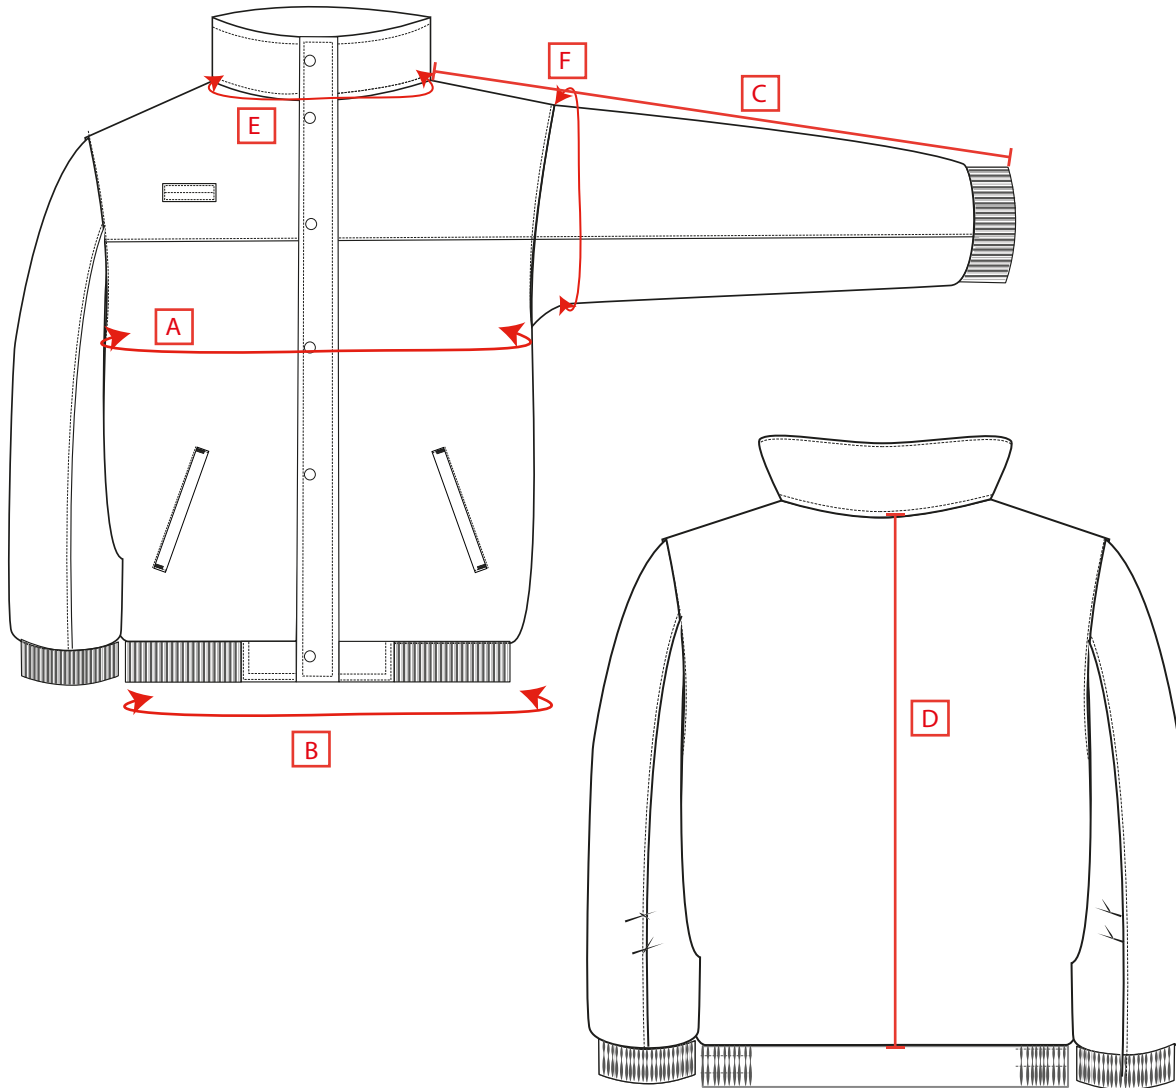

STYLE NO: S533

DESCRIPTION: Waterproof Bomber Jacket

		S	M	L	XL	2XL	3XL	4XL
To Fit Chest		92-96	100-104	108-112	116-124	128-132	136-140	144-148
Jacket Chest	A	122	130	138	146	154	162	170
Hem Relaxed	B	92	100	108	116	124	136	144
Collar to Cuff	C	82	83	84	85	86	87	88
Nape to Hem	D	68	70	70	72	72	72	74
Neck Circum.	E	53.4	54.7	56	57.3	58.6	59.9	61.2
Bicep	F	59	60	61	62	63	64	65